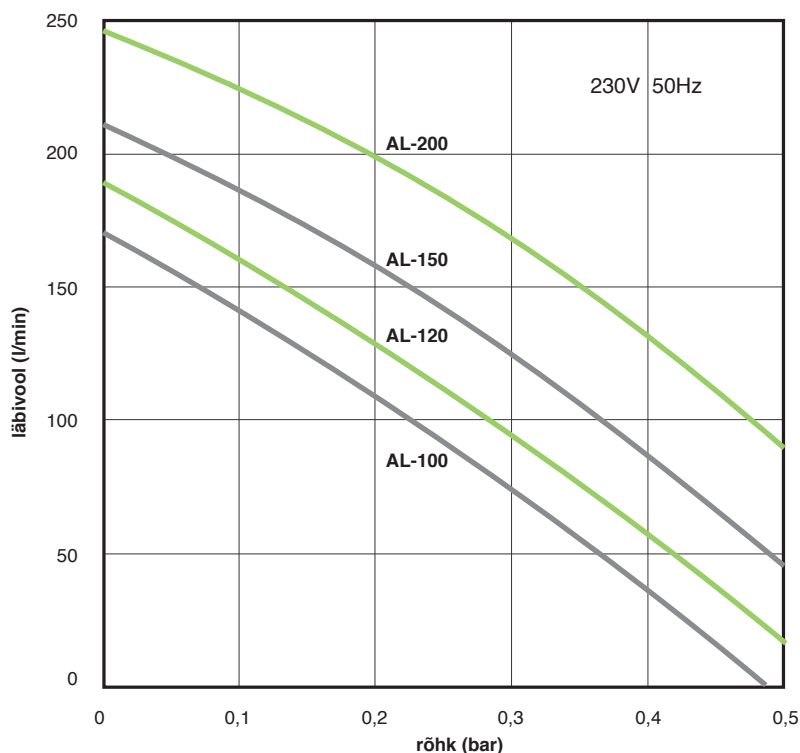

Alita lineaarsed õhupumbadStandardised pump models **AL-100, AL-120, AL-150, AL-200**

Mudel	AL-100	AL-120	AL-150	AL-200
Maks Võimsus	120 W	124 W	160 W	261 W
Müratase	41 dB	42 dB	44 dB	45 dB
Mass	8.3 kg	8.3 kg	10.1 kg	10.1 kg
Väljund ø	18 mm		18 mm	
Maks tööõhk	260 mbar			
Võimsus(Maks tööõhk)	78 W	97 W	110 W	125 W
Pinge, sagedus	230V 50Hz			
Kaitseklass IP	IP54			
Mõõtmed P x L x K	248 mm x 205 mm x 245 mm			